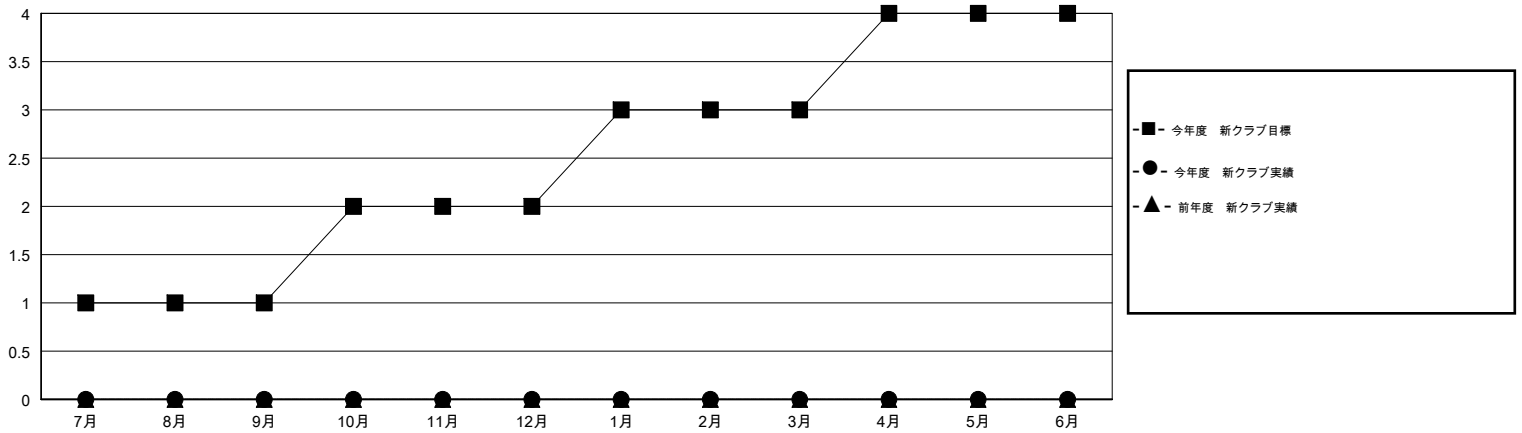

MONTHLY MEMBERSHIP PROGRESS REPORT

District 335 D

Results as of: 05/31/2018

GMT: MASAYOSHI MARUYAMA, YASUHISA NAKAMURA

地域 JAPAN

GMT会則地域

クラブ				名			
結果 : 2017-2018				結果 : 2017-2018			
四半期	新クラブ目標	新クラブ	解散クラブ	四半期	会員純増目標	会員増強実績	退会者(転籍を含む) 実際
7月/8月/9月	1	0	0	7月/8月/9月	80	41	44
10月/11月/12月	1	0	0	10月/11月/12月	80	44	35
1月/2月/3月	1	0	0	1月/2月/3月	80	24	13
4月/5月/6月	1	0	0	4月/5月/6月	80	20	18

新クラブ目標及び実績累計

会員目標及び実績累計

解散クラブ: 0	45 CLUBS OF 61 一名以上の新会員を登録	男女別 男性 1,563 (79.26%) 女性 409 (20.74%) 女性%年度目標: 25%
退会者 物故会員 20 クラブ解散 0 その他 90 合計 110	会員累計データを見るには、ここをクリック	世帯主/家族会員合計 534 国際会費半額の家族会員 291