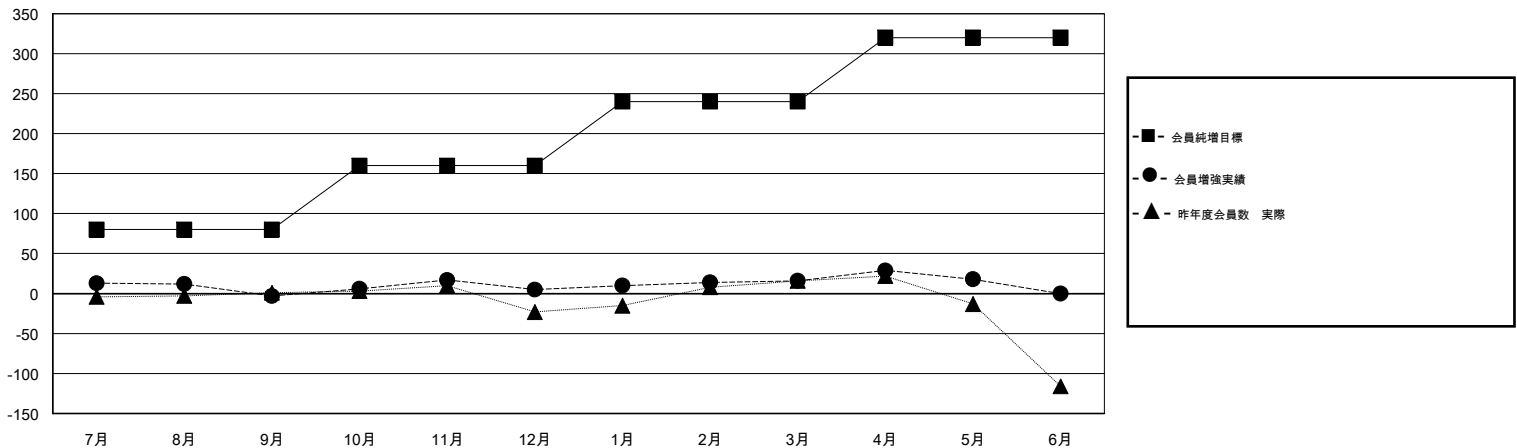

MONTHLY MEMBERSHIP PROGRESS REPORT

District 335 D

Results as of: 05/31/2018

GMT: MASAYOSHI MARUYAMA, YASUHISA NAKAMURA

地域 JAPAN

GMT会則地域

クラブ				名			
結果 : 2017-2018				結果 : 2017-2018			
四半期	新クラブ目標	新クラブ	解散クラブ	四半期	会員純増目標	会員増強実績	退会者(転籍を含む) 実際
7月/8月/9月	1	0	0	7月/8月/9月	80	41	44
10月/11月/12月	1	0	0	10月/11月/12月	80	44	35
1月/2月/3月	1	0	0	1月/2月/3月	80	24	13
4月/5月/6月	1	0	0	4月/5月/6月	80	20	18

新クラブ目標及び実績累計

会員目標及び実績累計

解散クラブ: 0	45 CLUBS OF 61 一名以上の新会員を登録	男女別 男性 1,563 (79.26%) 女性 409 (20.74%) 女性%年度目標: 25%
退会者 物故会員 20 クラブ解散 0 その他 90 合計 110	会員累計データを見るには、ここをクリック	世帯主/家族会員合計 534 国際会費半額の家族会員 291